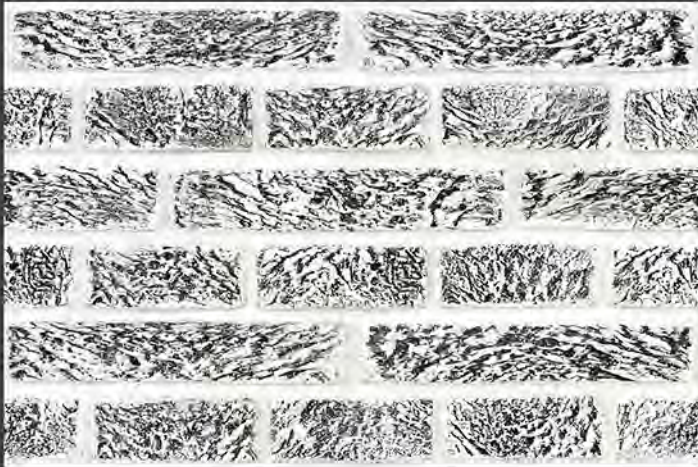

HIGH DEPTH
ELEVATION

LANCIA - 07

MATT FINISH

300x
450mm ■

HIGH DEPTH
ELEVATION

LANCIA - 08

MATT FINISH

300x
450mm ■