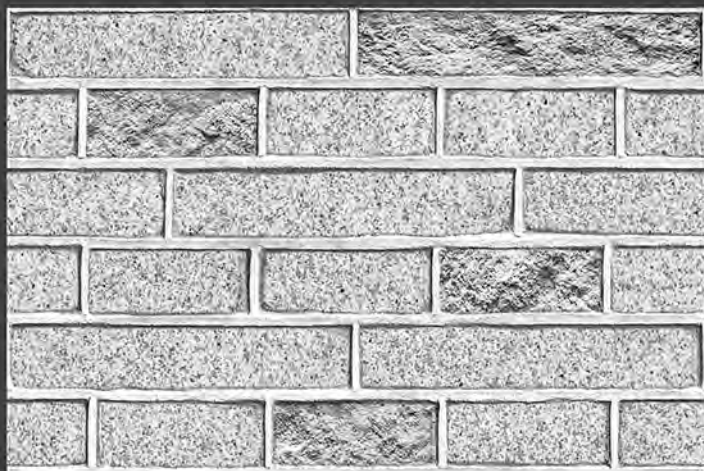

LANCIA - 07

MATT FINISH

300x
450mm ■

HIGH DEPTH
ELEVATION